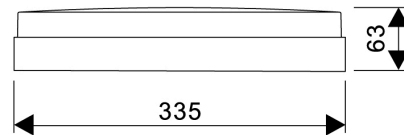

### CARACTÉRISTIQUES DU PRODUIT

Adapté à un montage mural	✓	Tension nominale	220 240 volt
Montage mural	✓	Rated lifetime L80/B50 at 25 °C	110000 heure
Adapté à une suspension pendulaire	✗	Durée de vie L70/B50 à 25 °C	175000 heure
Adapté à un montage au plafond	✓	Rated life time L70/B10 at 25 °C	120000 heure
Adapté à un montage encastré	✗	Dépréciation flux lumineux, durée d'utilisation moyenne 35 000 h, temp.25 °C	95 pourcent
Adapté à un montage en saillie	✓	Maintien du flux lumineux, durée moyenne utilisation 50 000h,temp. 25°C (tq)	93 pourcent
Adapté à une configuration de chemin lumineux	✗	Dépréciation flux lumineux, durée d'utilisation moyenne 75 000 h, temp.25 °C	89 pourcent
Compatible au poste de travail avec écran	✗	Durée de vie L80/B10 à 25 °C	75000 heure
Source lumineuse	LED interchangeable	Durée de vie L90/B10 à 25 °C	38000 heure
Avec source lumineuse	✓	Rated life time L90/B50 at 25 °C	50000 heure
Douille	Autre	Nombre max. de luminaires par disjoncteur B16	60
Matériau du boîtier	Plastique	Nombre max. de luminaires par disjoncteur C16	120
Protection de surface du boîtier	Autre	Température ambiante nominale selon CEI 62722-2-1	-10 40 degrés Celsius
Couleur du boîtier	Noir	Efficacité lumineuse	105 lumen/watt
Matériau du couvercle	Plastique opalin	Flux lumineux efficace	1700 lumen
Finition de la grille	Sans	Puissance du système	16 watt
Type de tension	CA	Température de couleur	3000 4000 kelvin
Appareil	Appareil à LED commandé en courant	Facteur de puissance cos phi	0,9
Avec appareil	✓	Hauteur/profondeur	63 millimètre
Appareil de commande échangeable	✗	Diamètre externe	335 millimètre
Réglage 0-10 V	✗	Nombre de pôles	3
Réglage 1-10 V	✗		
Réglage DALI	✗		
Variation DALI-2	✗		