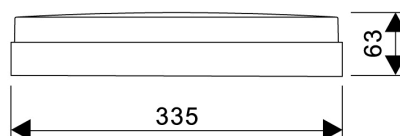

CARACTÉRISTIQUES DU PRODUIT

Adapté à un montage mural	✓	Tension nominale	220 240 volt
Montage mural	✓	Rated lifetime L80/B50 at 25 °C	110000 heure
Adapté à une suspension pendulaire	✗	Durée de vie L70/B50 à 25 °C	175000 heure
Adapté à un montage au plafond	✓	Rated life time L70/B10 at 25 °C	120000 heure
Adapté à un montage encastré	✗	Dépréciation flux lumineux, durée d'utilisation moyenne 35 000 h, temp.25 °C	95 pourcent
Adapté à un montage en saillie	✓	Maintien du flux lumineux, durée moyenne utilisation 50 000h,temp. 25°C (tq)	93 pourcent
Adapté à une configuration de chemin lumineux	✗	Dépréciation flux lumineux, durée d'utilisation moyenne 75 000 h, temp.25 °C	89 pourcent
Compatible au poste de travail avec écran	✗	Durée de vie L80/B10 à 25 °C	75000 heure
Source lumineuse	LED interchangeable	Durée de vie L90/B10 à 25 °C	38000 heure
Avec source lumineuse	✓	Rated life time L90/B50 at 25 °C	50000 heure
Douille	Autre	Nombre max. de luminaires par disjoncteur B16	58
Matériau du boîtier	Plastique	Nombre max. de luminaires par disjoncteur C16	116
Protection de surface du boîtier	Autre	Température ambiante nominale selon CEI 62722-2-1	-25 40 degrés Celsius
Couleur du boîtier	Noir	Efficacité lumineuse	100 lumen/watt
Matériau du couvercle	Plastique opalin	Flux lumineux efficace	1700 lumen
Finition de la grille	Sans	Puissance du système	16,5 watt
Type de tension	CA	Température de couleur	3000 4000 kelvin
Appareil	Appareil à LED commandé en courant	Facteur de puissance cos phi	0,9
Avec appareil	✓	Hauteur/profondeur	63 millimètre
Appareil de commande échangeable	✗	Diamètre externe	335 millimètre
Réglage 0-10 V	✗	Nombre de pôles	2
Réglage 1-10 V	✗		
Réglage DALI	✗		
Variation DALI-2	✗		