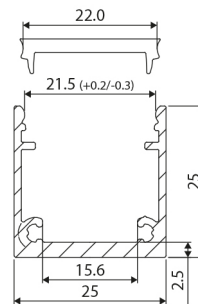

Top Line Aluminium-LED-profile

SEITE 1/1

Top Line 25 mm

46291306

EAN: 8720615506644

IHRE LED-BÄNDER PERFEKT GESCHÜTZT

Die Prolumia Aluminium Top Line LED-Profile sorgen für den mechanischen Schutz und die Kühlung der LEDs, um die Lebensdauer des LED-Bands erheblich zu verlängern. Erhältlich in verschiedenen Größen und Anwendungsformen.