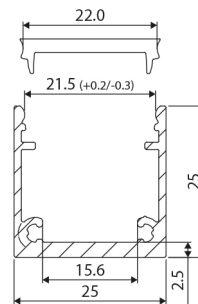

Top Line Aluminium-LED-profile

Top Line 25 mm

46291304

EAN: 8720615506620

IHRE LED-BÄNDER PERFEKT GESCHÜTZT

Die Prolumia Aluminium Top Line LED-Profile sorgen für den mechanischen Schutz und die Kühlung der LEDs, um die Lebensdauer des LED-Bands erheblich zu verlängern. Erhältlich in verschiedenen Größen und Anwendungsformen.