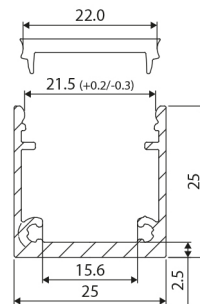

Top Line Aluminium-LED-profile

Top Line 25 mm

46291301

EAN: 8720615506590

IHRE LED-BÄNDER PERFEKT GESCHÜTZT

Die Prolumia Aluminium Top Line LED-Profile sorgen für den mechanischen Schutz und die Kühlung der LEDs, um die Lebensdauer des LED-Bands erheblich zu verlängern. Erhältlich in verschiedenen Größen und Anwendungsformen.