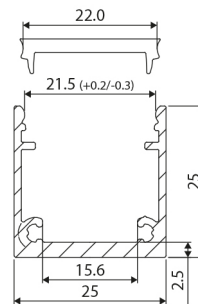

Top Line Aluminium-LED-profile

Top Line 25 mm

46291300

EAN: 8720615506583

IHRE LED-BÄNDER PERFEKT GESCHÜTZT

Die Prolumia Aluminium Top Line LED-Profile sorgen für den mechanischen Schutz und die Kühlung der LEDs, um die Lebensdauer des LED-Bands erheblich zu verlängern. Erhältlich in verschiedenen Größen und Anwendungsformen.