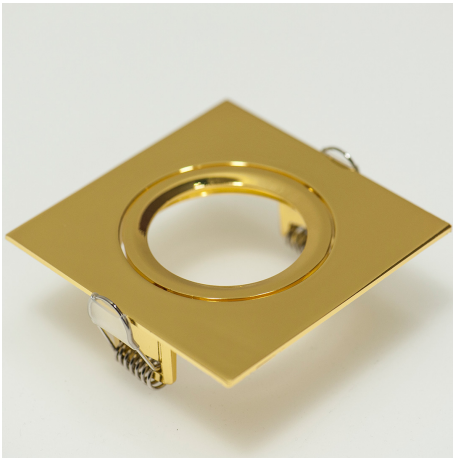

LED Downlight (Akzentbeleuchtung)

Modulare LED downlight rings

42180145

EAN: 8720615503063

SCHAFFEN SIE EINE EINLADENDE ATMOSPHÄRE

Die LED-Akzentbeleuchtung von Prolumia hat zwei wichtige Funktionen. Zum Ersten hilft sie den Menschen, den Weg zu finden. Zum Zweiten liefert sie faszinierende Lichteffekte. So können Lichtlösungen geschaffen werden, die energie-effizient sind und sich völlig nach eigenem Wunsch und Geschmack gestalten lassen. Vom Schaufenster bis zum Eingangsbereich, überall einsetzbar!

PRODUKTMERKMALE

Art des Zubehörs/Ersatzteils	Dekorelement	Länge	88 Millimeter
Transparent	✘	Breite	88 Millimeter
Farbe	Messing	Durchmesser	76 Millimeter