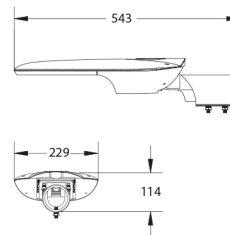

### PRODUKTMERKMALE

Montageart	Aufsatz/Ansatz	Geeignet für Anzahl der Lichtquellen	1
Leuchtmittel	LED nicht austauschbar	Nennspannung	220 240 Volt
Mit Leuchtmittel	✓	Nennstrom	140 140 Milli-Ampere
Fassung	sonstige	Bemessungslebensdauer L80/B10 bei 25 °C	100000 Stunde
Werkstoff des Gehäuses	Aluminium	Bemessungsumgebungstemperatur nach IEC 62722-2-1	-30 50 Grad Celsius
Oberflächenschutz	pulverbeschichtet	Kabellänge	1 Meter
Gehäusefarbe	grau	Bemessungslichtstrom nach IEC 62722-2-1	800 Lumen
Werkstoff der Abdeckung	Glas transparent	Max. Systemleistung	7 Watt
Spannungsart	AC	Leuchtenlichtausbeute	114,5 Lumen/Watt
Mit Betriebsgerät	✓	Farbtemperatur	4000 4000 Kelvin
Betriebsgerät	LED-Betriebsgerät stromgesteuert	Leistungsfaktor	0,9
Austauschbares Betriebsgerät	✓	Breite	229 Millimeter
Dimmung 0-10 V	✓	Höhe/Tiefe	114 Millimeter
Dimmung 1-10 V	✓	Länge	543 Millimeter
Dimmung GPRS	✗	Geeignet für Zopfmaß	60 60 Millimeter
Dimmung DALI	✓	Polzahl	3
Dimmung DMX	✗	Leiterquerschnitt	1,5 Quadratmillimeter
Dimmung DSI	✗		
Dimmung Potentiometer (geräteintegriert)	✗		
Dimmung LineSwitch	✗		
Dimmung herstellerspezifisch	✗		
Dimmung Netzspannungsmodulation	✗		
Dimmung Phasenabschnitt	✗		
Dimmung Phasenanschnitt	✗		
Dimmung Touch and Dim	✗		
Dimmung programmierbar	✓		
Dimmung mit Push-button	✗		
Ohne Dimmfunktion	✗		
Dimmung RF	✗		
Dimmung Sine Wave Reduction	✗		
Dimmung Zigbee	✗		
Lichtverteiler	Fokuslinse		