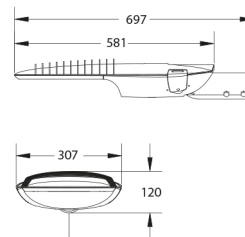

### PRODUKTMERKMALE

Montageart	Aufsatz/Ansatz	Geeignet für Anzahl der Lichtquellen	1
Leuchtmittel	LED nicht austauschbar	Nennspannung	220 240 Volt
Mit Leuchtmittel	✓	Nennstrom	500 500 Milli-Ampere
Fassung	sonstige	Bemessungslebensdauer L80/B10 bei 25 °C	100000 Stunde
Werkstoff des Gehäuses	Aluminium	Bemessungsumgebungstemperatur nach IEC 62722-2-1	-30 50 Grad Celsius
Oberflächenschutz	pulverbeschichtet	Kabellänge	1 Meter
Gehäusefarbe	grau	Bemessungslichtstrom nach IEC 62722-2-1	9800 Lumen
Werkstoff der Abdeckung	Glas transparent	Max. Systemleistung	90 Watt
Spannungsart	AC	Leuchtenlichtausbeute	109 Lumen/Watt
Mit Betriebsgerät	✓	Farbtemperatur	4000 4000 Kelvin
Betriebsgerät	LED-Betriebsgerät stromgesteuert	Leistungsfaktor	0,9
Austauschbares Betriebsgerät	✓	Breite	307 Millimeter
Dimmung 0-10 V	✓	Höhe/Tiefe	120 Millimeter
Dimmung 1-10 V	✓	Länge	697 Millimeter
Dimmung GPRS	✗	Geeignet für Zopfmaß	60 60 Millimeter
Dimmung DALI	✓	Polzahl	3
Dimmung DMX	✗	Leiterquerschnitt	1,5 Quadratmillimeter
Dimmung DSI	✗		
Dimmung Potentiometer (geräteintegriert)	✗		
Dimmung LineSwitch	✗		
Dimmung herstellerepezifisch	✗		
Dimmung Netzspannungsmodulation	✗		
Dimmung Phasenabschnitt	✗		
Dimmung Phasenanschnitt	✗		
Dimmung Touch and Dim	✗		
Dimmung programmierbar	✓		
Dimmung mit Push-button	✗		
Ohne Dimmfunktion	✗		
Dimmung RF	✗		
Dimmung Sine Wave Reduction	✗		
Dimmung Zigbee	✗		
Lichtverteiler	Fokuslinse		