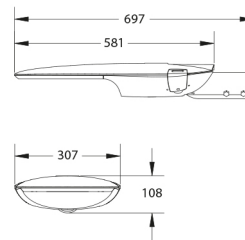

PRODUKTMERKMALE

Montageart	Aufsatz/Ansatz	Geeignet für Anzahl der Lichtquellen	1
Leuchtmittel	LED nicht austauschbar	Nennspannung	220 240 Volt
Mit Leuchtmittel	✓	Nennstrom	310 310 Milli-Ampere
Fassung	sonstige	Bemessungslebensdauer L80/B10 bei 25 °C	100000 Stunde
Werkstoff des Gehäuses	Aluminium	Bemessungsumgebungstemperatur nach IEC 62722-2-1	-30 50 Grad Celsius
Oberflächenschutz	pulverbeschichtet	Kabellänge	1 Meter
Gehäusefarbe	grau	Bemessungslichtstrom nach IEC 62722-2-1	4600 Lumen
Werkstoff der Abdeckung	Glas transparent	Max. Systemleistung	43 Watt
Spannungsart	AC	Leuchtenlichtausbeute	107 Lumen/Watt
Mit Betriebsgerät	✓	Farbtemperatur	4000 4000 Kelvin
Betriebsgerät	LED-Betriebsgerät stromgesteuert	Leistungsfaktor	0,9
Austauschbares Betriebsgerät	✓	Breite	307 Millimeter
Dimmung 0-10 V	✓	Höhe/Tiefe	108 Millimeter
Dimmung 1-10 V	✓	Länge	697 Millimeter
Dimmung GPRS	✗	Geeignet für Zopfmaß	60 60 Millimeter
Dimmung DALI	✓	Polzahl	3
Dimmung DMX	✗	Leiterquerschnitt	1,5 Quadratmillimeter
Dimmung DSI	✗		
Dimmung Potentiometer (geräteintegriert)	✗		
Dimmung LineSwitch	✗		
Dimmung herstellerspezifisch	✗		
Dimmung Netzspannungsmodulation	✗		
Dimmung Phasenabschnitt	✗		
Dimmung Phasenanschnitt	✗		
Dimmung Touch and Dim	✗		
Dimmung programmierbar	✓		
Dimmung mit Push-button	✗		
Ohne Dimmfunktion	✗		
Dimmung RF	✗		
Dimmung Sine Wave Reduction	✗		
Dimmung Zigbee	✗		
Lichtverteiler	Fokuslinse		