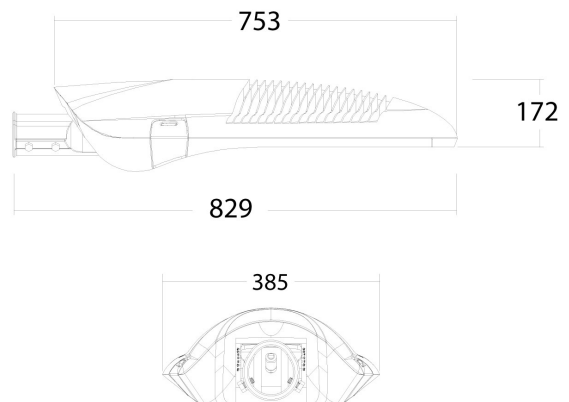

LED Pro-Vision Maxi

41347100

EAN:

SICHER, STILVOLL UND UNIVERSELL

Die stilvollen und modernen Leuchten der LED Pro-Vision Serie werden in der Mini-, Midi- und Maxi-Ausführung für die öffentliche Beleuchtung von Gehwegen, Radwegen, der Erschließung von Wohnvierteln, Durchgangs- und Landstraßen sowie zur Beleuchtung von Parkplätzen, Firmengeländen und um Gebäude eingesetzt.

PRODUKTMERKMALE

Montageart	Aufsatz/Ansatz	Geeignet für Anzahl der Lichtquellen	1
Leuchtmittel	LED nicht austauschbar	Nennspannung	220 240 Volt
Mit Leuchtmittel	✓	Nennstrom	400 400 Milli-Ampere
Fassung	sonstige	Bemessungslebensdauer L80/B10 bei 25 °C	100000 Stunde
Werkstoff des Gehäuses	Aluminium	Bemessungsumgebungstemperatur nach IEC 62722-2-1	-30 50 Grad Celsius
Oberflächenschutz	pulverbeschichtet	Kabellänge	1 Meter
Gehäusefarbe	grau	Bemessungslichtstrom nach IEC 62722-2-1	9200 Lumen
Werkstoff der Abdeckung	Glas transparent	Max. Systemleistung	85 Watt
Spannungsart	AC	Leuchtenlichtausbeute	108 Lumen/Watt
Mit Betriebsgerät	✓	Farbtemperatur	3000 3000 Kelvin
Betriebsgerät	LED-Betriebsgerät stromgesteuert	Leistungsfaktor	0,9
Austauschbares Betriebsgerät	✓	Breite	385 Millimeter
Dimmung 0-10 V	✓	Höhe/Tiefe	172 Millimeter
Dimmung 1-10 V	✓	Länge	829 Millimeter
Dimmung GPRS	✗	Geeignet für Zopfmaß	60 60 Millimeter
Dimmung DALI	✓	Polzahl	3
Dimmung DMX	✗	Leiterquerschnitt	1,5 Quadratmillimeter
Dimmung DSI	✗		
Dimmung Potentiometer (geräteintegriert)	✗		
Dimmung LineSwitch	✗		
Dimmung herstellerspezifisch	✗		
Dimmung Netzspannungsmodulation	✗		
Dimmung Phasenabschnitt	✗		
Dimmung Phasenanschnitt	✗		
Dimmung Touch and Dim	✗		
Dimmung programmierbar	✓		
Dimmung mit Push-button	✗		
Ohne Dimmfunktion	✗		